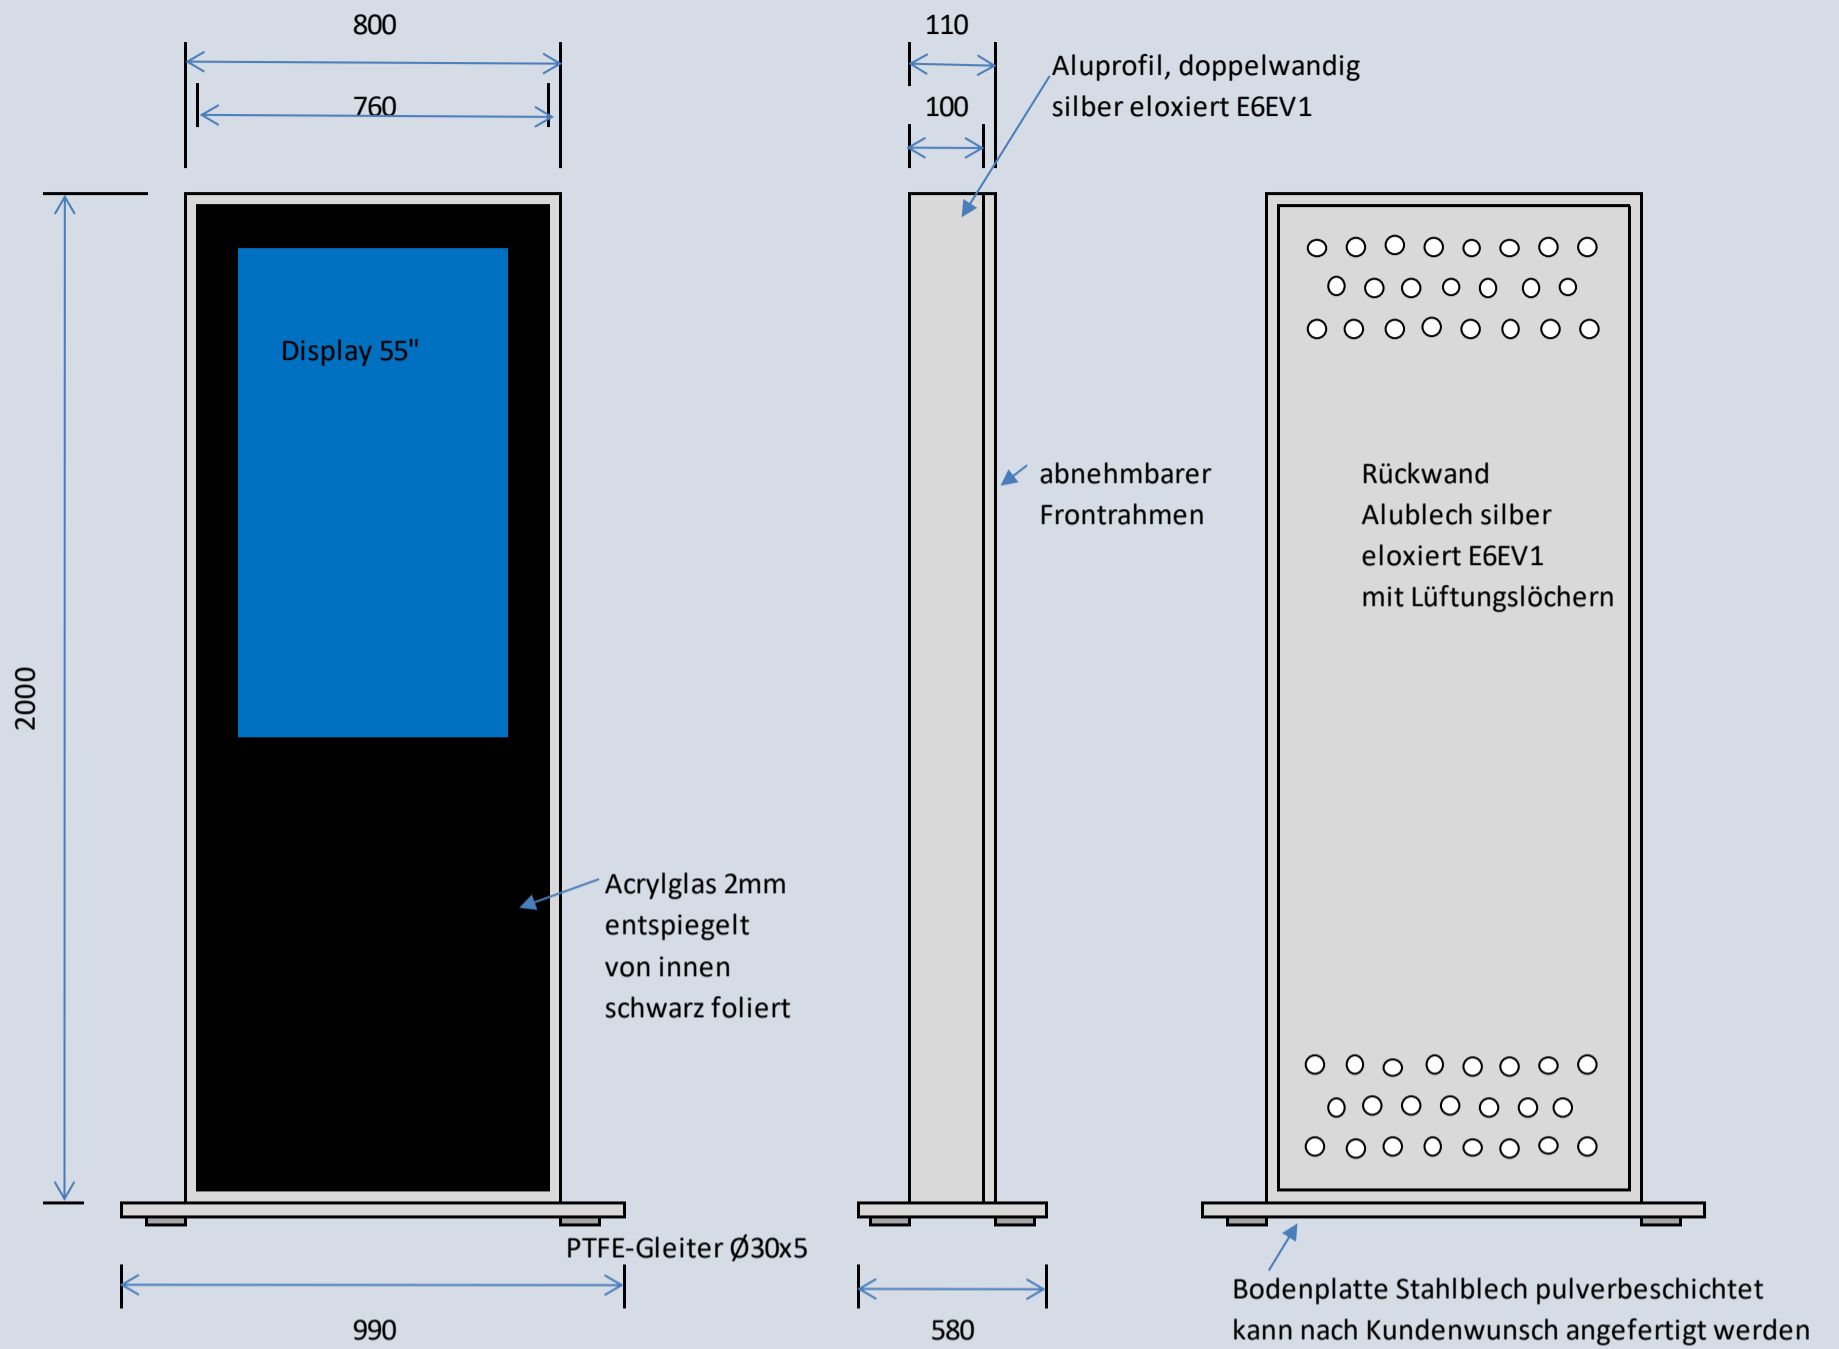

Stele passend für 55 Zoll-Display HxBxT 2000x800x110mm

Wir fertigen Stelen von 32-85 Zoll, horizontal und vertikal, ein- oder doppelseitig, als Touch oder hinter Scheibe

GSM Werbetechnik, 89611 Obermarchtal, 07375-922454, kontakt@gsm-protec.de