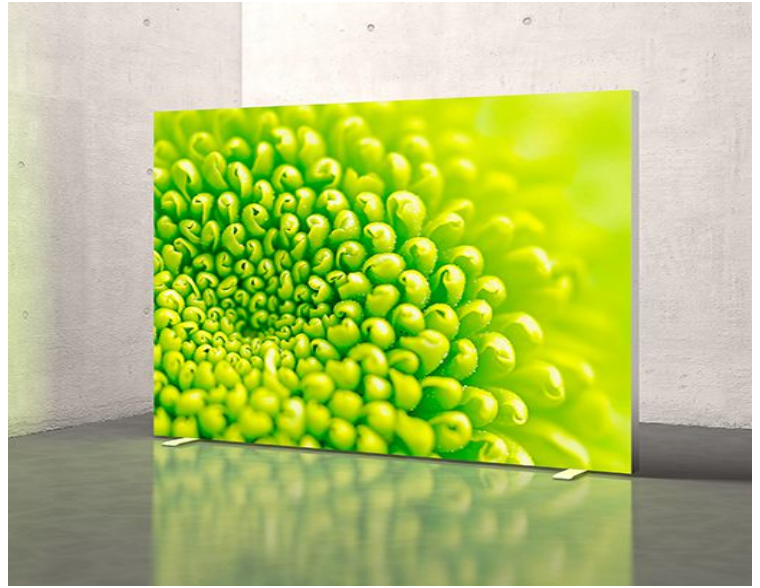

OC-120 LED Spanntuchrahmen in vollendeter Form mit System

Portabel

Freihstehend

Wandmontage

Deckenmontage

L- Montage

Hängend