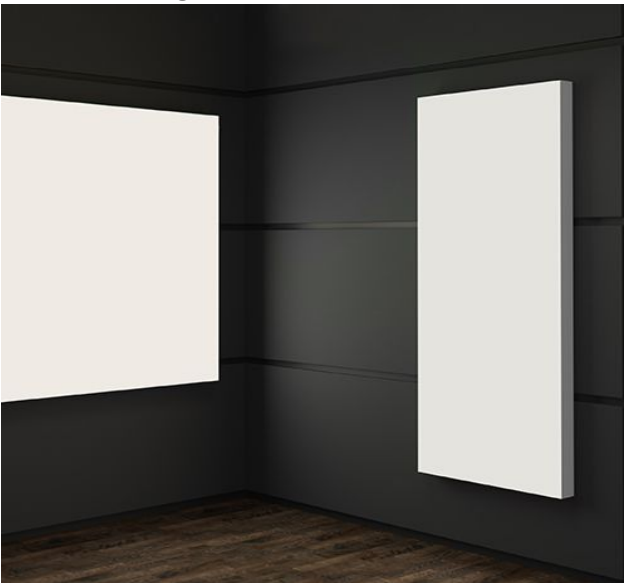

OC-120 LED Spanntuchrahmen in vollendeter Form mit System

Portabel

Freihstehend

Wandmontage

Deckenmontage

L- Montage

Hängend